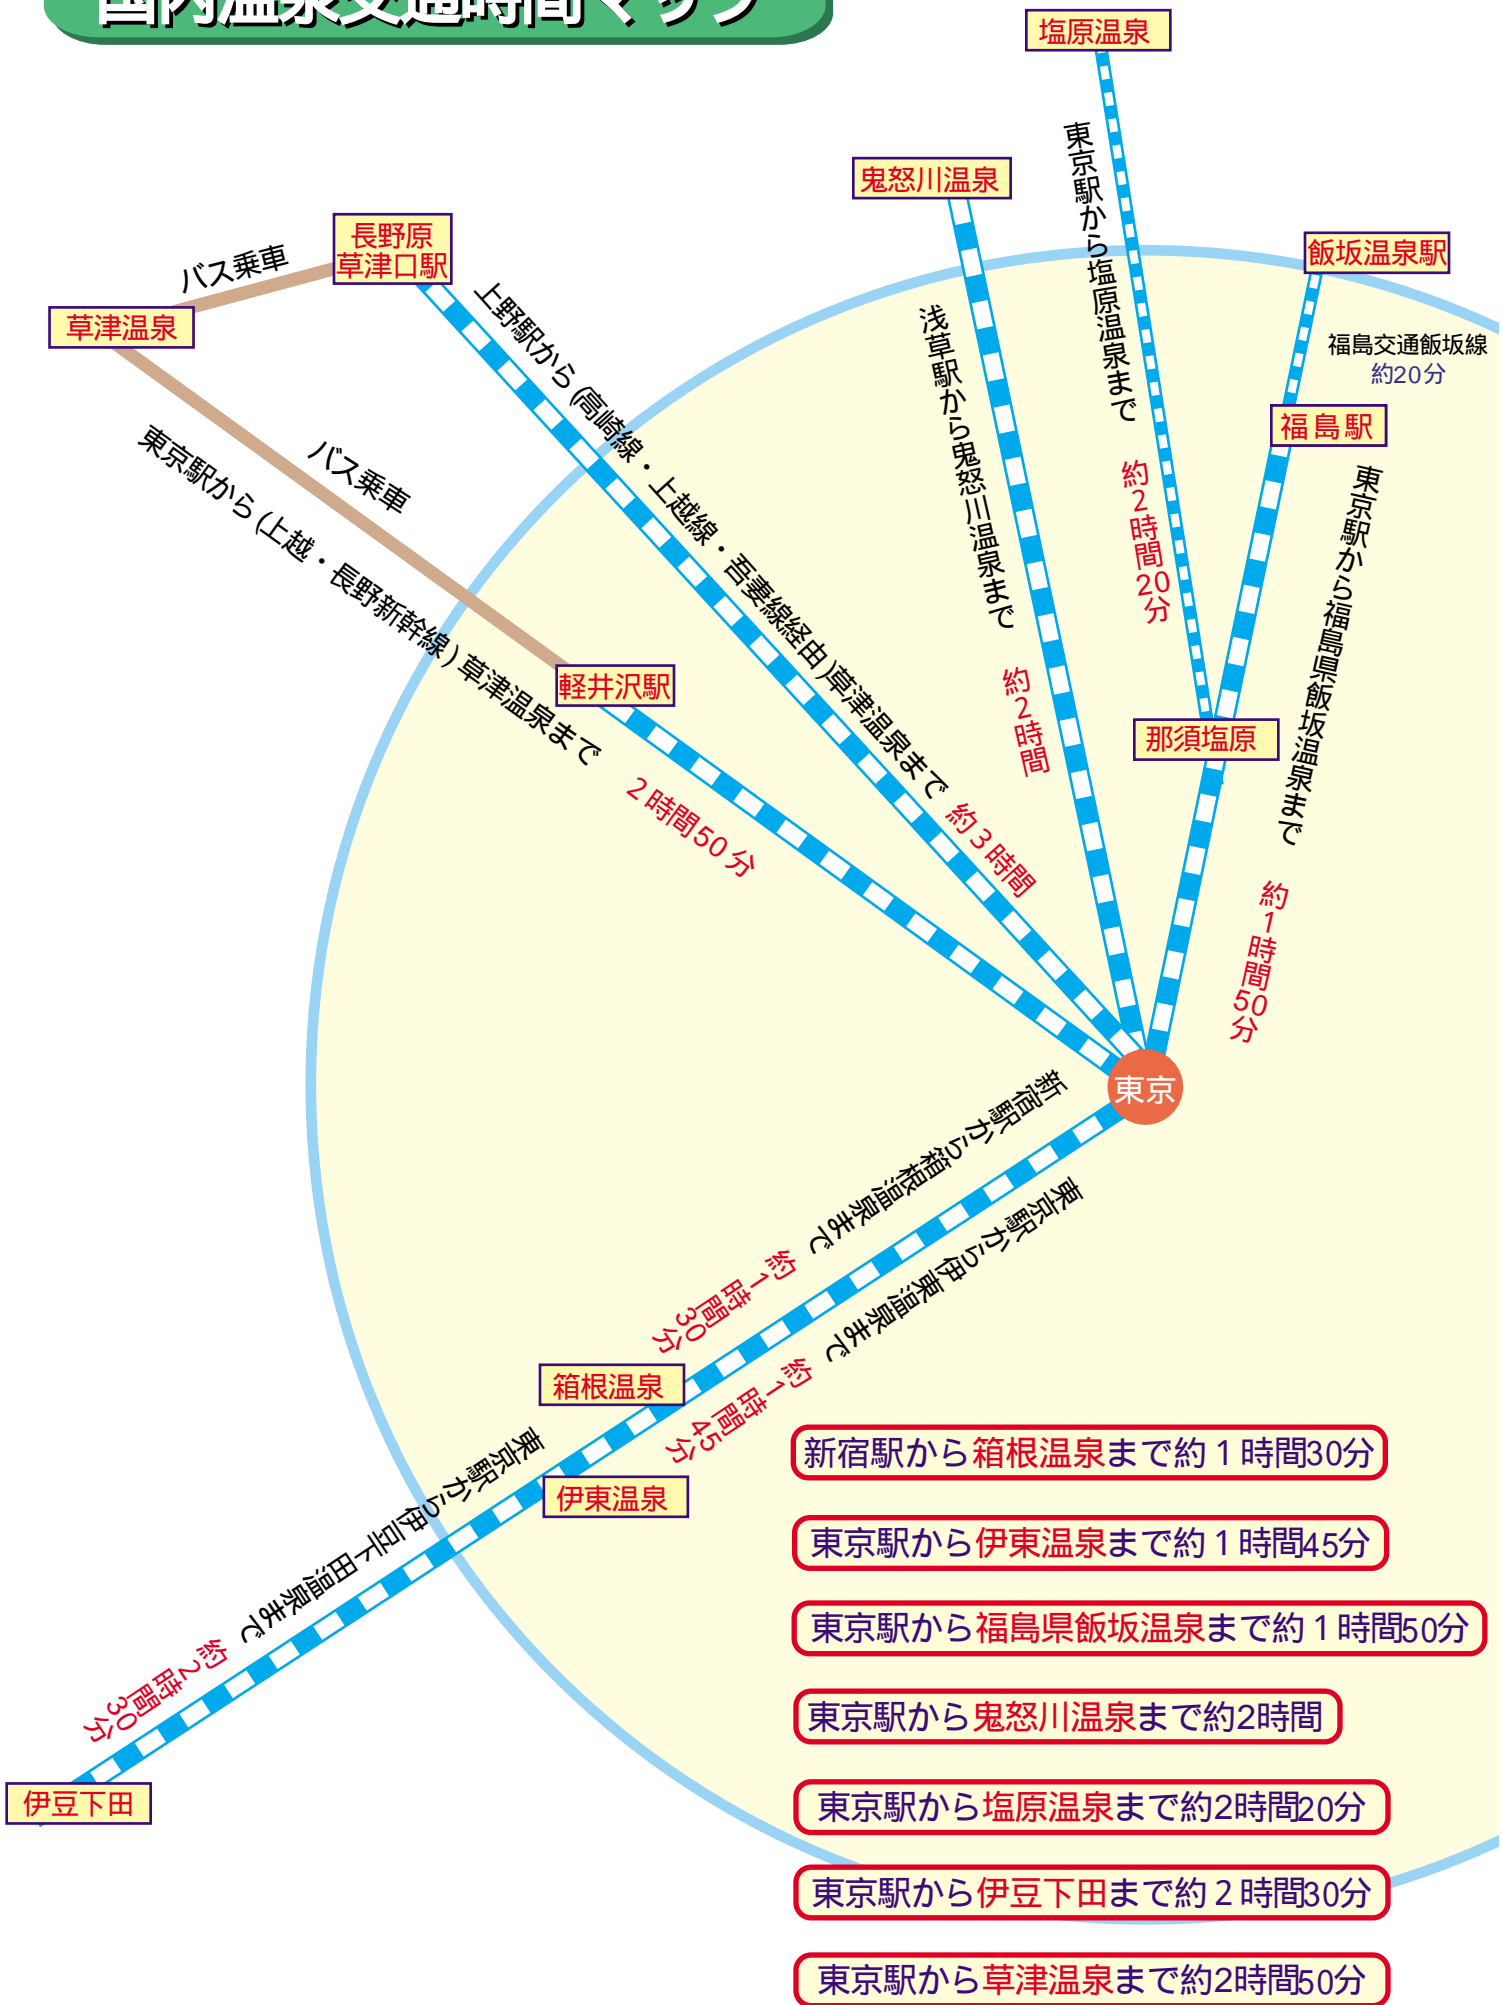

国内温泉交通時間マップ

新宿駅から箱根温泉まで約1時間30分

東京駅から伊東温泉まで約1時間45分

東京駅から福島県飯坂温泉まで約1時間50分

東京駅から鬼怒川温泉まで約2時間

東京駅から塩原温泉まで約2時間20分

東京駅から伊豆下田まで約2時間30分

東京駅から草津温泉まで約2時間50分