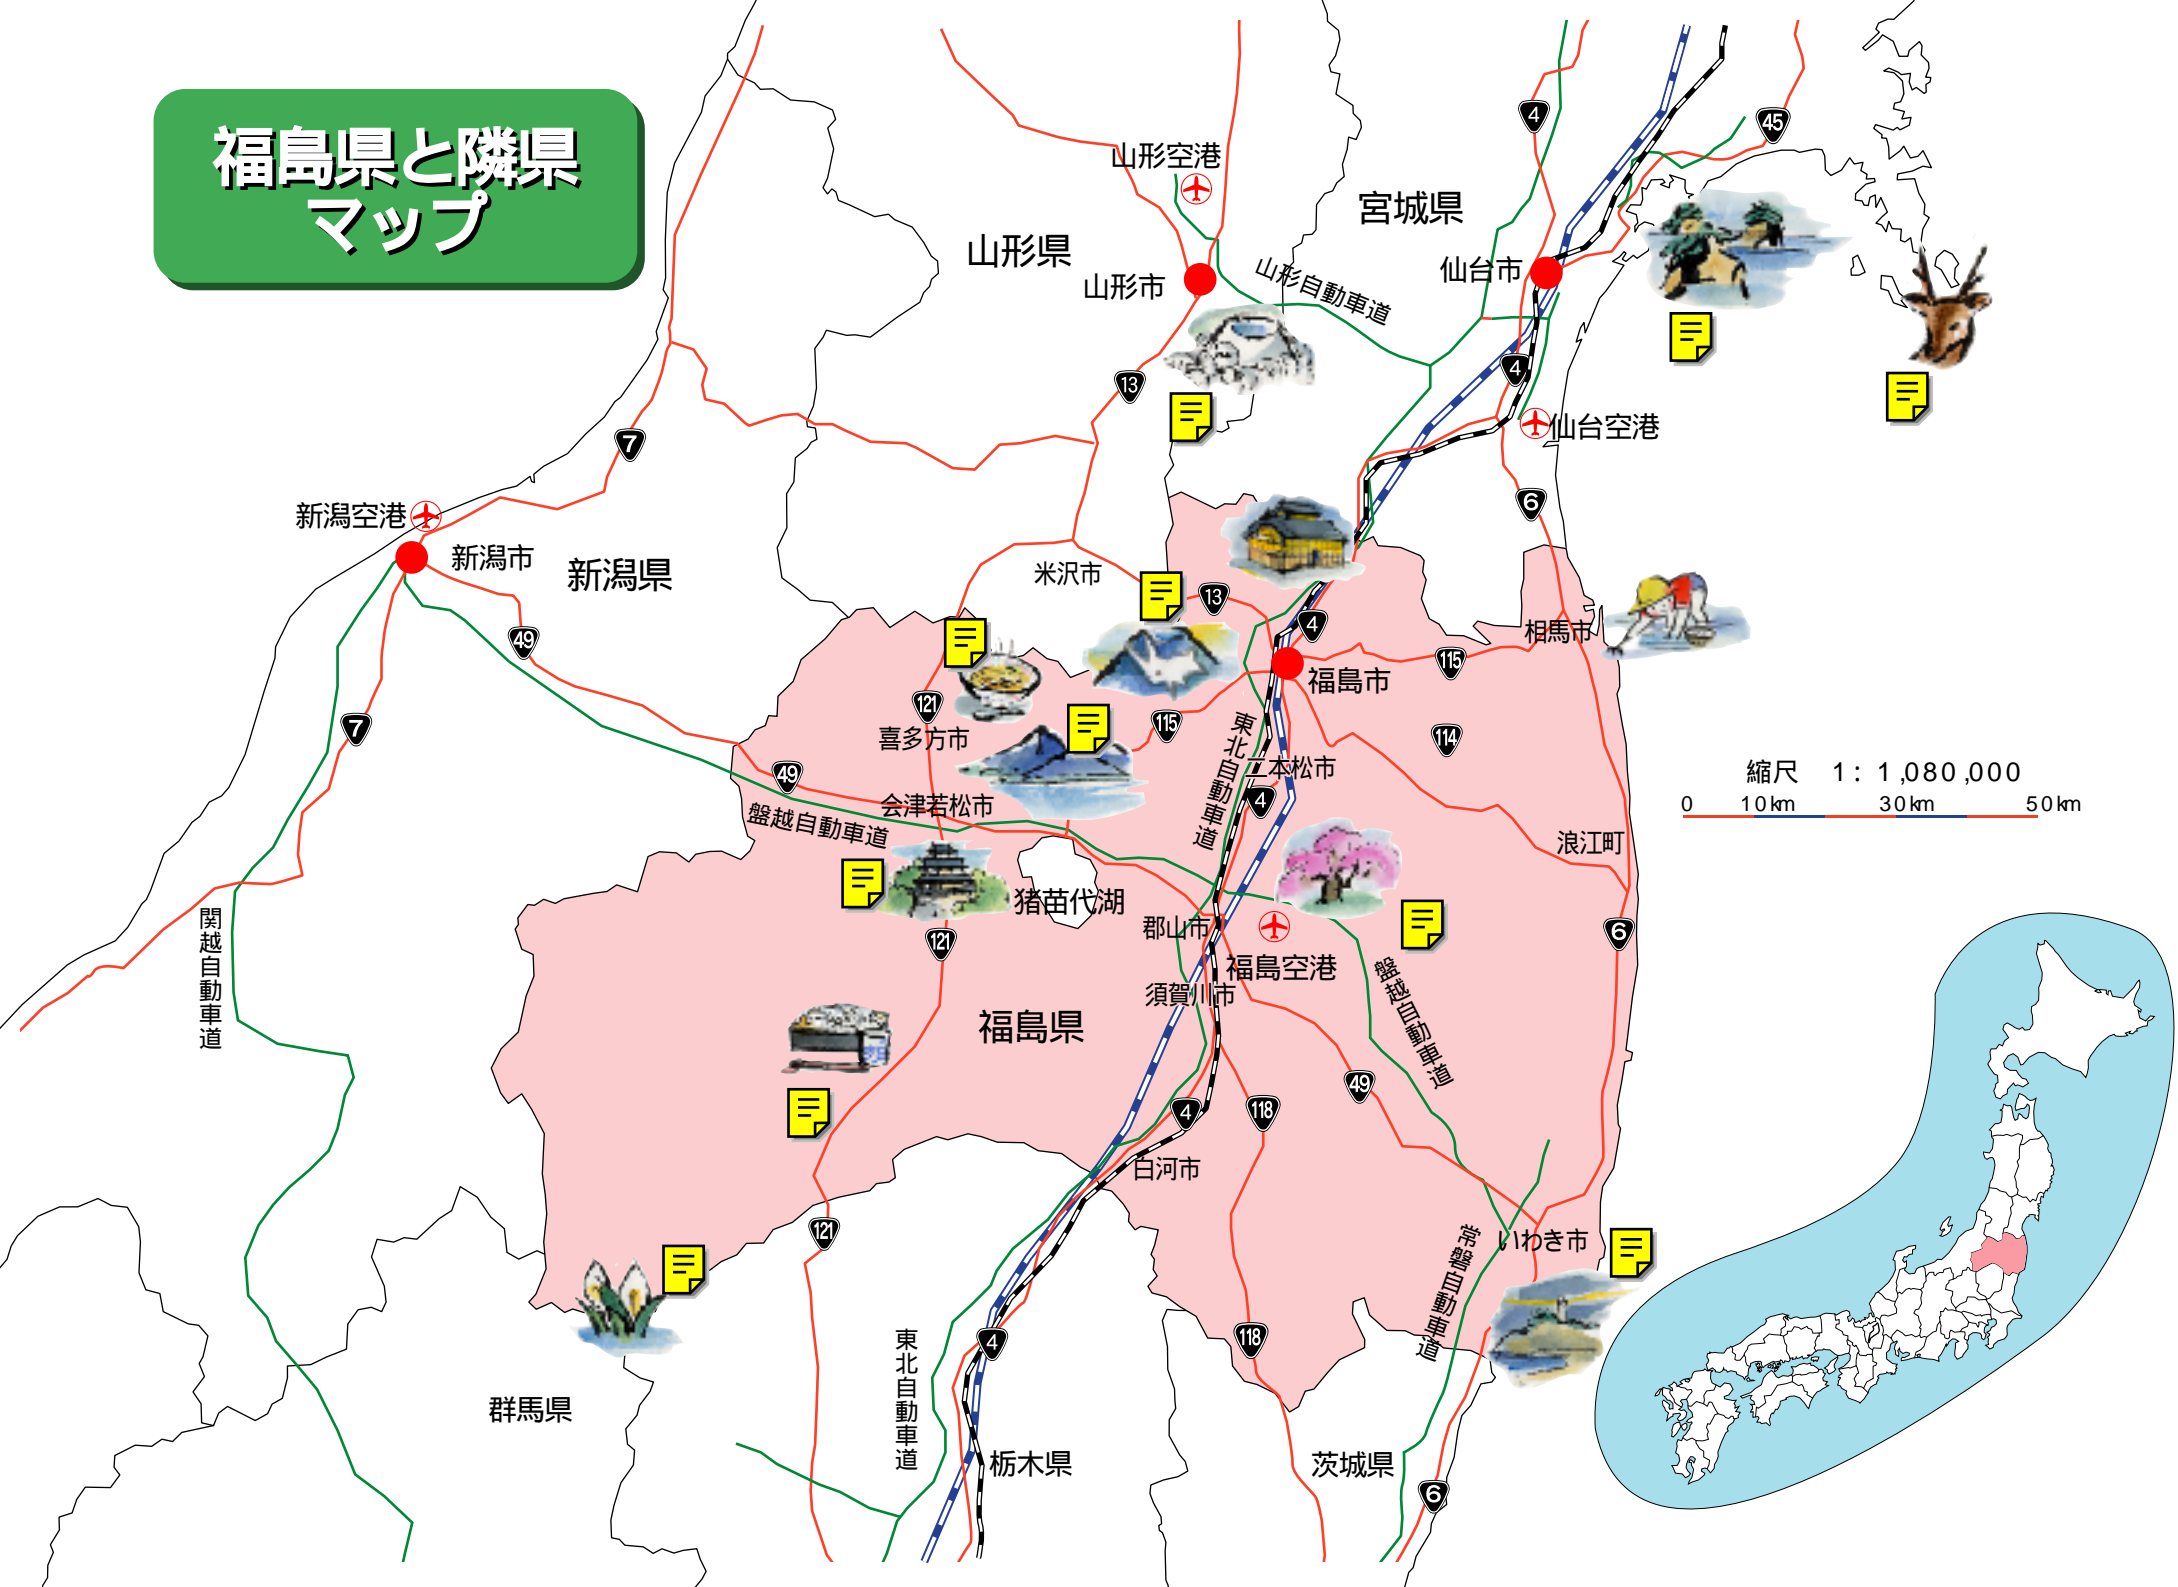

# 福島県と隣県 マップ

縮尺 1: 1,080,000  
0 10km 30km 50km